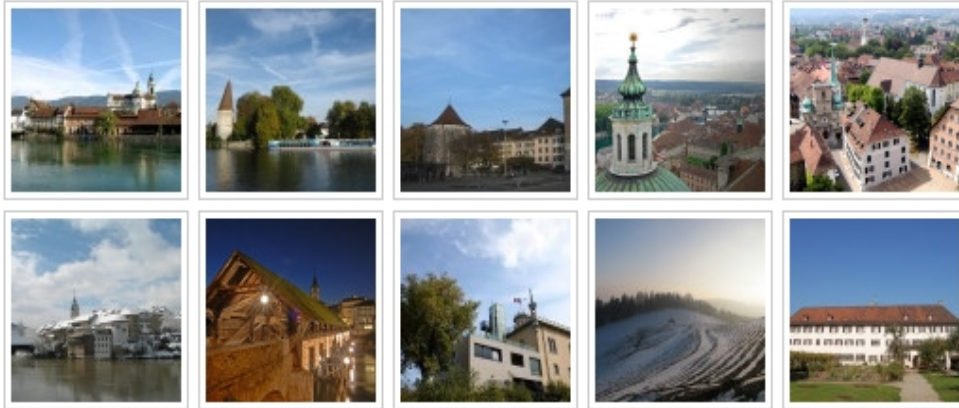

Foto Quiz: Wie gut kennst du den Kt Solothurn Schweiz?

Die Onlineversion ist für Beamer/Leinwand aufbereitet, inkl. Lösungen!
Dieses sind beim proizieren der Fotos noch nicht sichtbar, sondern erst nach scrollen!
www.tourismus-solothurn.com/filme-fotos/fotos/

Tourismus Kanton Solothurn

[Historische Städte](#) [Mittelland](#) [Tourismus](#)
[Lokale Solothurn](#) [Tourismus Portale](#)

10 Tourismus Regionen SO

[siehe Links im Menu](#)

Welche lange Schneeschuhtour Kanton Solothurn war das?

Kanton Solothurn Profi? Topauflösung oder üben [Presse / Quiz](#)

Auf welcher solothurner Jurakette war die schöne Wanderung?

Saubere Flüsse und schöne Badis: Welche Orte kennst du?

Tausende von Fotos+Karten: Solothurn, Schweiz EU mit Quelle/Link frei verwendbar!
Korrekte Angabe cc 3.0 by tourismus-solothurn.com – im Web als Aktivlink!

Foto Quiz Online mit Beamer [/www.ch-info.ch/fotos/index.html](http://www.ch-info.ch/fotos/index.html)

Lösungen zu den vergrößerbaren Bildern

1. Matterhorn bei Zermatt, Fahrt auf den Gornergrad oder Kleinmatterhorn
2. Eigernordwand mit Zugfahrt Gindelwald – Kleine Scheidegg – Jungfraujoch
3. Thunersee mit Eiger, Möch und Jungfrau (Rundfahrt Interlaken Brienersee)
4. Hauptstadt Bern Bundeshaus, Münster, Bärengraben, Aare
5. St. Petersinsel Velotour ab Solothurn zum Bielersee
6. Wallis mit Rohne, Besuch eines Thermalbades
7. Emmental mit Sicht in Voralpen (Schrattenfluh vom Napf aus)
8. Solothurn mit St. Ursenkathedrale und Jura
9. Lauchernalp Lötschental mit Lötschenlücke im Hintergrund (Skitour)
10. Alainhorn bei Saasfee (Sommerskifahren Swiss Metro)
11. Morcote am Luganersee
12. Roschach am Bodensee
13. Glacier Express Zermatt VS – Chur GR St. Moritz/Davos
14. Aussicht vom Jura ins Mittelland (schönste Kretenwanderung Jura)